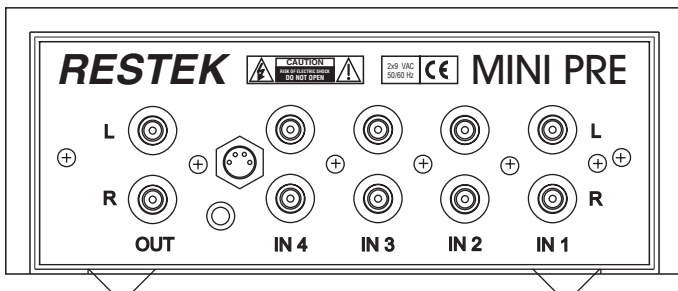

RESTEK

High End aus Deutschland

Vorverstärker MINI PRE

High End Vorverstärker aus der neuen SOIRÉE Mini Modul Serie

Infrarot systemfernbedienbar
Dimmbares Multifunktionsdisplay
Menügesteuerte Ein Knopf Bedienung
Einstellbare Eingangsempfindlichkeit
Durchschaltbare Eingänge für Surroundanwendungen
Vier Hochpegeleingänge
Schaltspannungsausgang für Feinenschaltung von Endstufen oder aktiven Lautsprecherboxen
Inklusive Steckernetzteil

Technische Daten:

Frequenzgang:	0 Hz ... > 150 kHz (-3 dB)
Lautstärkeregelbereich:	-90dB ... +9dB in 1 dB Schritte
Klirrfaktor:	< 0,005%
Geräuschspannungsabstand:	> 106 dBA bezogen auf 2 V rms Nennausgangsspannung
Rauschspannung:	< 8uV dBA bei 50 Ohm Abschluss am Eingang
Übersprechdämpfung:	> 106 dB bezogen auf 2 V rms Nennausgangsspannung
Eingangsimpedanz:	10 kOhm
Eingangs- und Ausgangspegel:	5 V rms max.
Ausgangsstrom:	35 mA rms max.
Ausgangsimpedanz:	50 Ohm
Abmessungen (BxHxT):	140 x 55 x 178 mm
Gewicht:	ca. 1,2 kg
Ausführungen der Front:	Aluminium schwarz oder silbrig matt gebürstet, verchromt sowie Sonderausführungen auf Anfrage
Displayfarbe:	Rot, blau oder grün
Gewährleistung:	3 Jahre